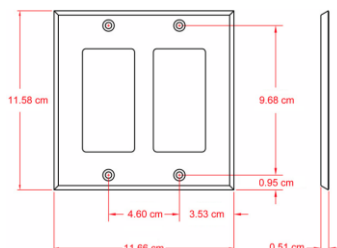

ウォールマウント ※DECORA サイズ

一部抜粋

モデル	本体価格(税抜)	概要
D-BLANK	¥ オープンブライス	ブランクパネル 色：白(W)/黒(B)/ステンレス(S)
D-CIJ3D	¥ オープンブライス	インプット RCA LR/3.5φ ※ステレオ 色：白(W)/黒(B)/ステンレス(S)
D-J3	¥ オープンブライス	インプット RCA LR/XLR ※モノラル 色：白(W)/黒(B)/ステンレス(S)
D-PSP1	¥ オープンブライス	アクティブスピーカー 2W ※要 500mA 24VDC 色：白(W)/黒(B)/ステンレス(S)
D-SP1A	¥ オープンブライス	スピーカー 2W(8Ω) 色：白(W)/黒(B)/ステンレス(S)
D-XLR2	¥ オープンブライス	インプット・アウトプット XLR 色：白(W)/黒(B)/ステンレス(S)

カバープレート・ボックス・パネル ※DECORA サイズ

モデル	本体価格(税抜)	概要
CP-1	¥ オープンブライス	デコラ規格カバープレート シングル 色：CP-1(白)/CP-1B(黒)/CP-1G(グレー)/CP-1S(ステンレス)
CP-2	¥ オープンブライス	デコラ規格カバープレート ダブル 色：CP-2(白)/CP-2B(黒)/CP-2G(グレー)/CP-2S(ステンレス)
CP-3	¥ オープンブライス	デコラ規格カバープレート トリプル 色：CP-3(白)/CP-3B(黒)/CP-3G(グレー)/CP-3S(ステンレス)
CP-4	¥ オープンブライス	デコラ規格カバープレート クワッド 色：CP-4(白)/CP-4B(黒)/CP-4G(グレー)/CP-4S(ステンレス)
DC-1	¥ オープンブライス	デコラ規格デスクトップボックス シングル 色：DC-1(白)/DC-1B(黒)/DC-1G(グレー)/DC-1S(ステンレス)
DC-2	¥ オープンブライス	デコラ規格デスクトップボックス ダブル 色：DC-1(白)/DC-1B(黒)/DC-1G(グレー)/DC-1S(ステンレス)
DC-3	¥ オープンブライス	デコラ規格デスクトップボックス トリプル 色：DC-1(白)/DC-1B(黒)/DC-1G(グレー)/DC-1S(ステンレス)
DC-4	¥ オープンブライス	デコラ規格デスクトップボックス クワッド 色：DC-1(白)/DC-1B(黒)/DC-1G(グレー)/DC-1S(ステンレス)

カバープレート使用例