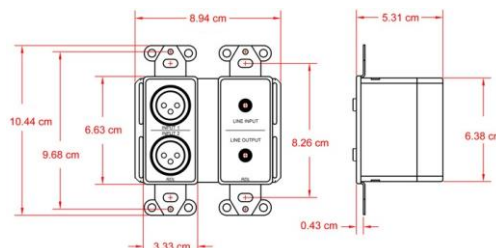

ウォールマウント ※DECORA サイズ

一部抜粋

モデル	本体価格(税抜)	概要
D-BLANK	¥ オープンブライス	ブランクパネル 色：白(W)/黒(B)/ステンレス(S)
D-CIJ3D	¥ オープンブライス	インプット RCA LR/3.5φ ※ステレオ 色：白(W)/黒(B)/ステンレス(S)
D-J3	¥ オープンブライス	インプット RCA LR/XLR ※モノラル 色：白(W)/黒(B)/ステンレス(S)
D-PSP1	¥ オープンブライス	アクティブスピーカー 2W ※要 500mA 24VDC 色：白(W)/黒(B)/ステンレス(S)
D-SP1A	¥ オープンブライス	スピーカー 2W(8Ω) 色：白(W)/黒(B)/ステンレス(S)
D-XLR2	¥ オープンブライス	インプット・アウトプット XLR 色：白(W)/黒(B)/ステンレス(S)

カバープレート・ボックス・パネル ※DECORA サイズ

モデル	本体価格(税抜)	概要
CP-1	¥ オープンブライス	デコラ規格カバープレート シングル 色：CP-1(白)/CP-1B(黒)/CP-1G(グレー)/CP-1S(ステンレス)
CP-2	¥ オープンブライス	デコラ規格カバープレート ダブル 色：CP-2(白)/CP-2B(黒)/CP-2G(グレー)/CP-2S(ステンレス)
CP-3	¥ オープンブライス	デコラ規格カバープレート トリプル 色：CP-3(白)/CP-3B(黒)/CP-3G(グレー)/CP-3S(ステンレス)
CP-4	¥ オープンブライス	デコラ規格カバープレート クワッド 色：CP-4(白)/CP-4B(黒)/CP-4G(グレー)/CP-4S(ステンレス)
DC-1	¥ オープンブライス	デコラ規格デスクトップボックス シングル 色：DC-1(白)/DC-1B(黒)/DC-1G(グレー)/DC-1S(ステンレス)
DC-2	¥ オープンブライス	デコラ規格デスクトップボックス ダブル 色：DC-1(白)/DC-1B(黒)/DC-1G(グレー)/DC-1S(ステンレス)
DC-3	¥ オープンブライス	デコラ規格デスクトップボックス トリプル 色：DC-1(白)/DC-1B(黒)/DC-1G(グレー)/DC-1S(ステンレス)
DC-4	¥ オープンブライス	デコラ規格デスクトップボックス クワッド 色：DC-1(白)/DC-1B(黒)/DC-1G(グレー)/DC-1S(ステンレス)

カバープレート使用例